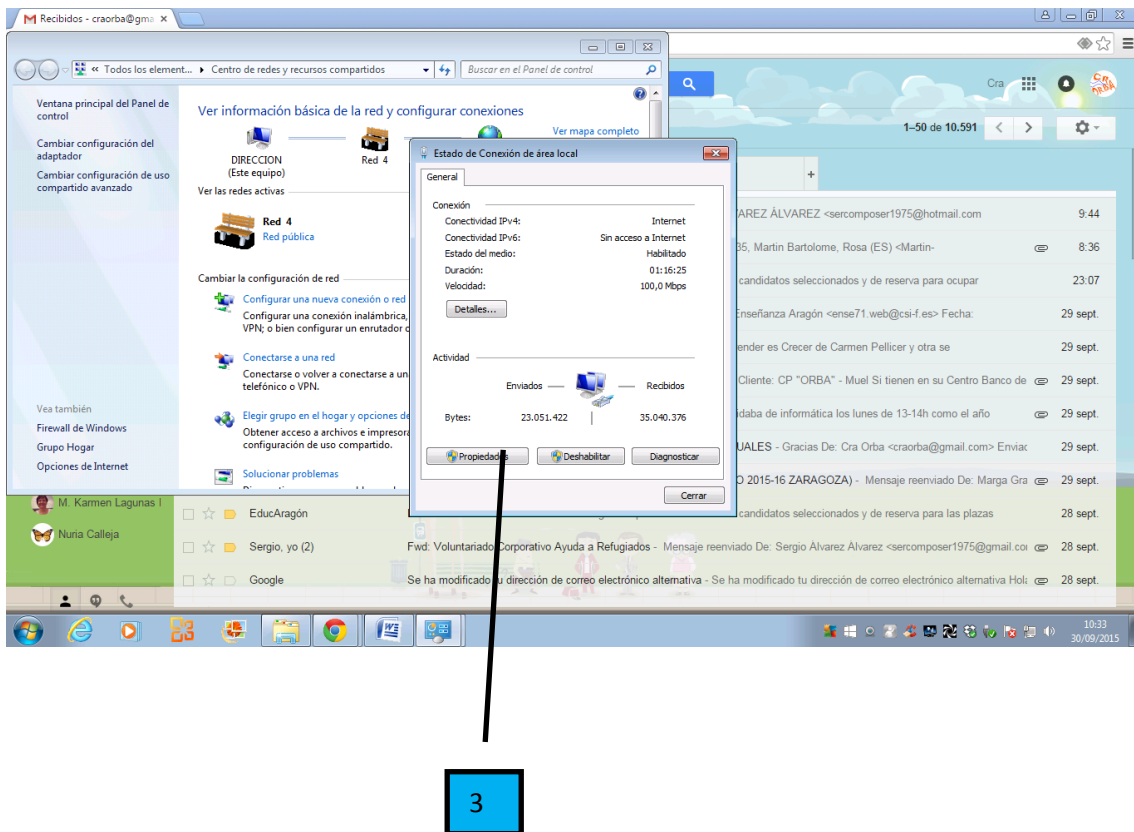

# TUTORIAL WIFI-CRA ORBA-OCTUBRE 2015

# TUTORIAL WIFI-CRA ORBA-OCTUBRE 2015

4

5 Meter los datos de la pegatina del equipo